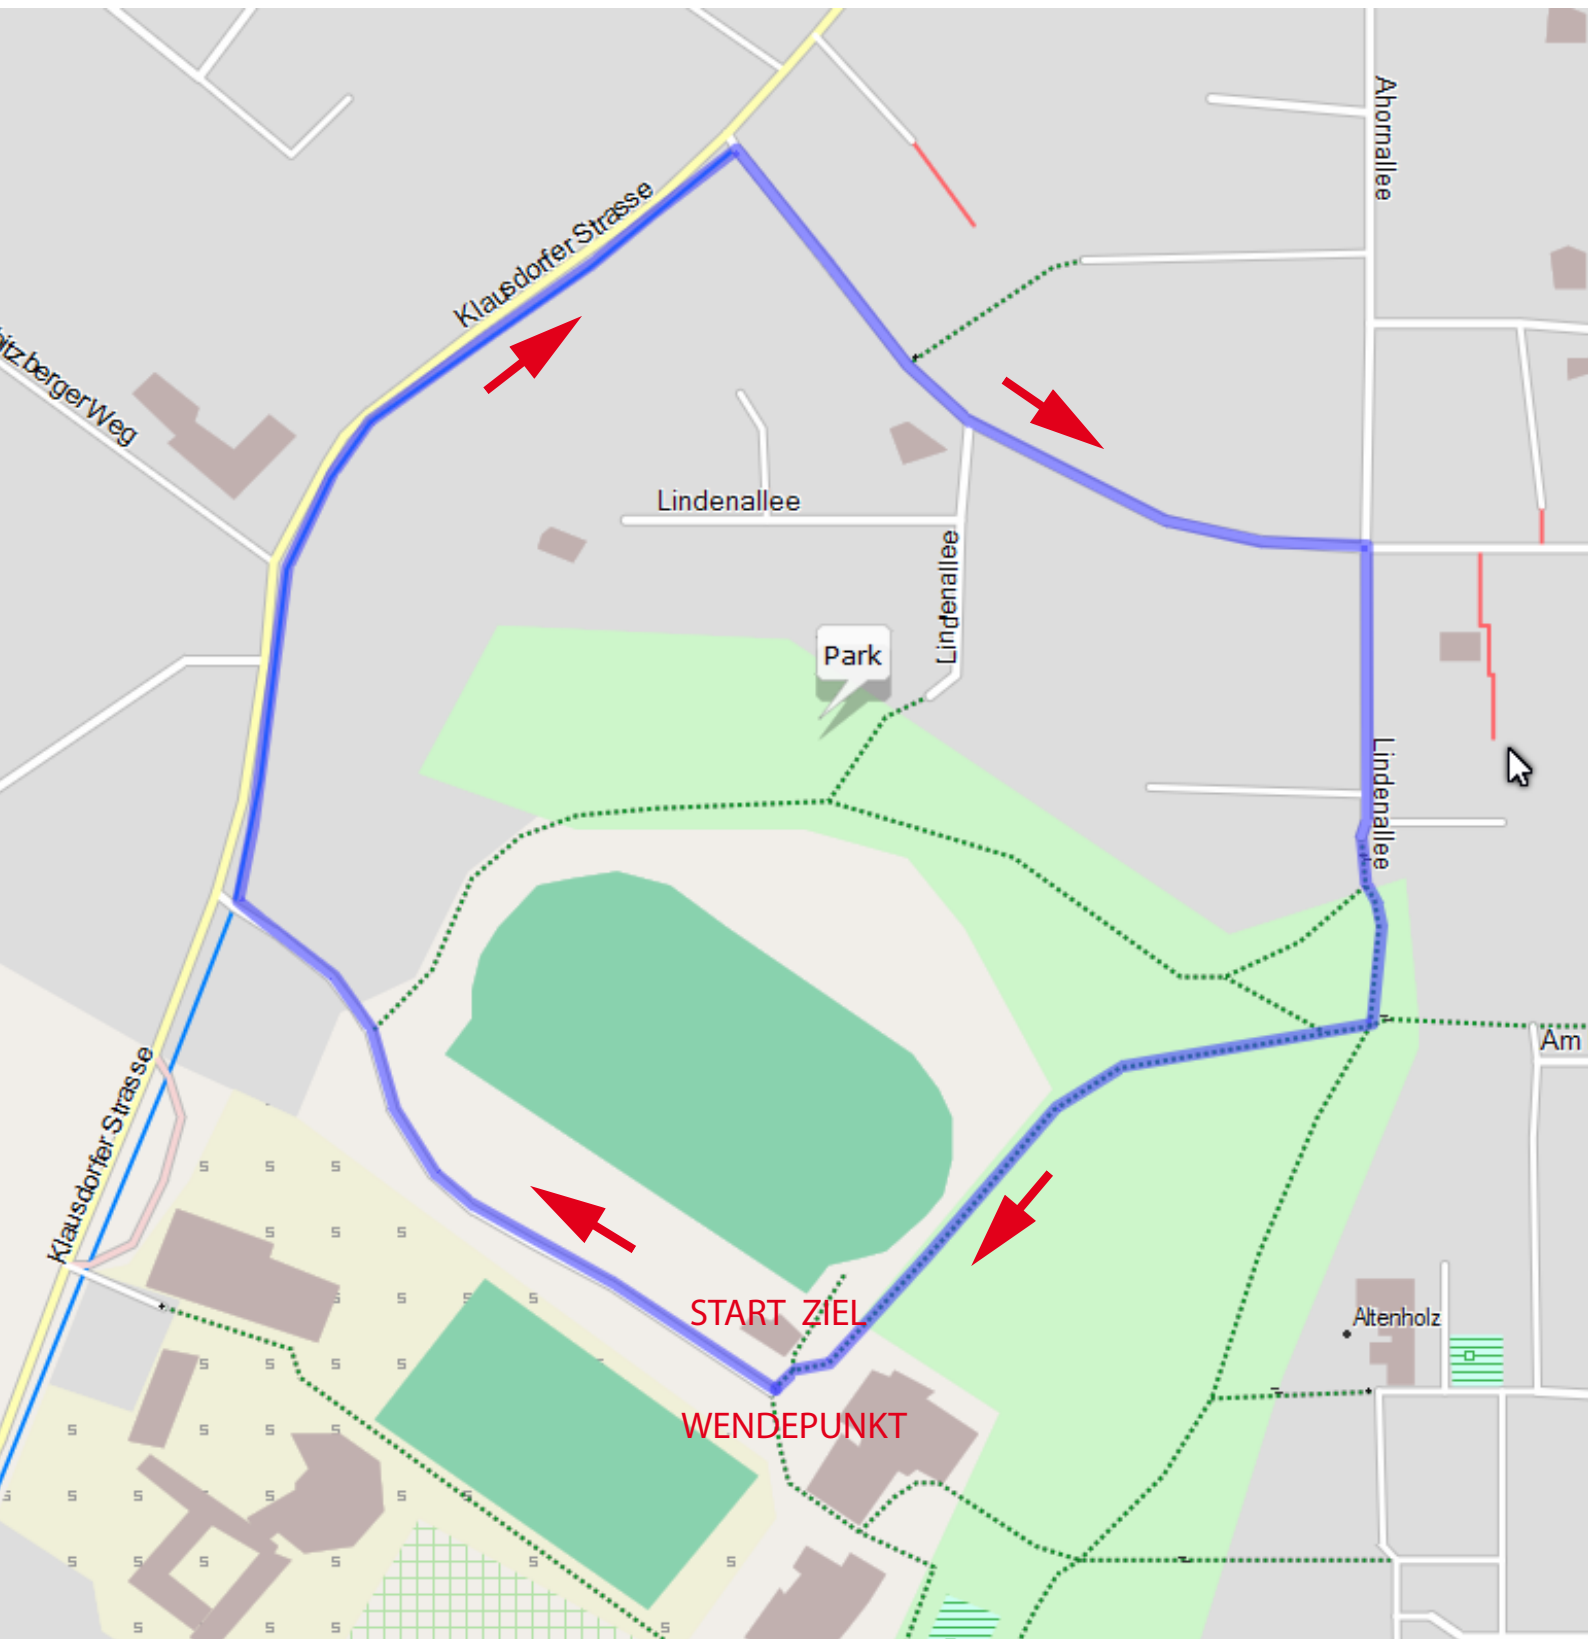

# WINTERLAUFSERIE im Dänischen Wohld

Serie A  
21 Km Lauf  
Zusatzstrecke